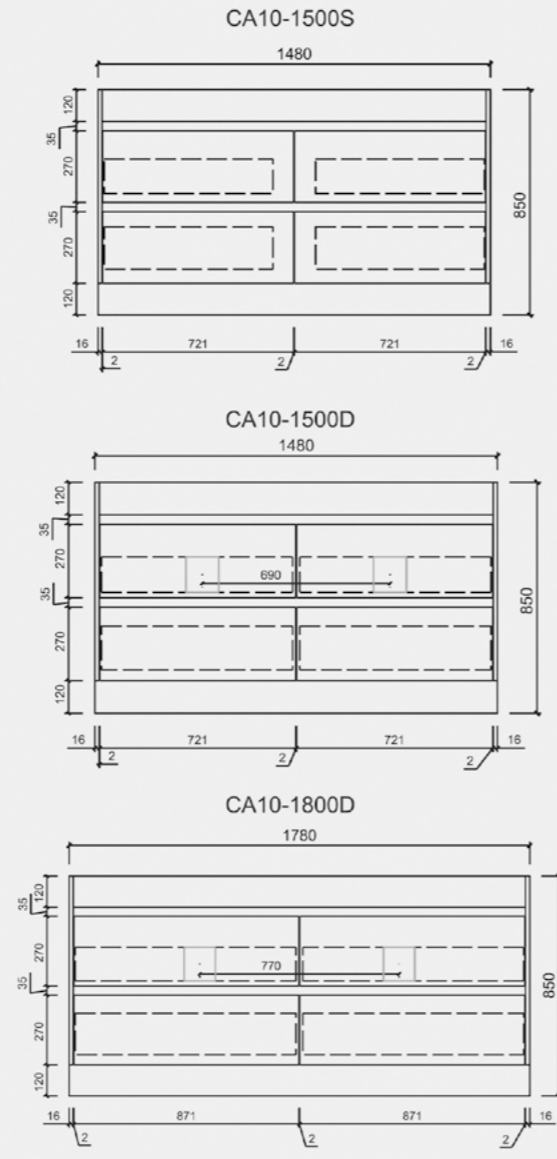

MAX

MAX WALL HUNG