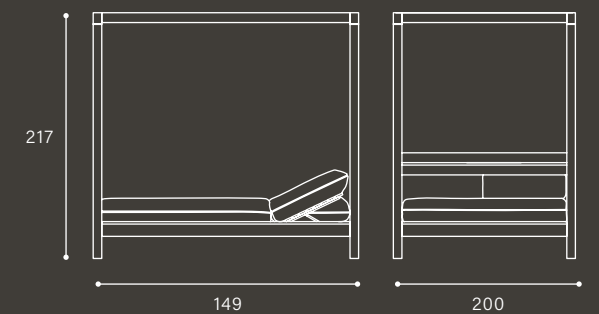

Daybed _____ Daybed

LPA | LDH 149 x 200 x 217 cm
Altezza Seduta | Seat Height 42 cm
Volume | Volume 6,4 m³
Peso | Weight 105 kg

Chaise Longue _____ Chaise Longue

LPA | LDH 200 x 71 x 96 cm
Altezza Seduta | Seat Height 38 cm
Volume | Volume 0,5 m³
Peso | Weight 39 kg