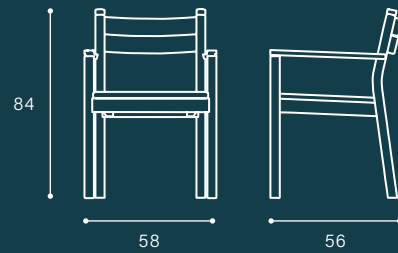

Daybed _____ Daybed

LPA | LDH 149 x 200 x 217 cm
Altezza Seduta | Seat Height 42 cm
Volume | Volume 6,4 m³
Peso | Weight 105 kg

Chaise Longue _____ Chaise Longue

LPA | LDH 200 x 71 x 96 cm
Altezza Seduta | Seat Height 38 cm
Volume | Volume 0,5 m³
Peso | Weight 39 kg

Astro Lanterna _____ Lantern

LPA | LDH 21 x 20 x 51 cm
Volume | Volume 0,2 m³
Peso | Weight 2 kg

Apache

Sedia Chair
Sgabello Stool

Dining

Materiali:

Teak

Materials:

Teak

Sedia Chair

LPA | LDH 58 x 56 x 84 cm
Altezza Seduta | Seat Height 47 cm
Altezza Bracciolo | Armrest Height 68 cm
Volume | Volume 0,3 m³
Peso | Weight 10 kg

Sgabello Stool

LPA | LDH 44 x 54 x 104 cm
Altezza Seduta | Seat Height 79 cm
Volume | Volume 0,2 m³
Peso | Weight 9 kg