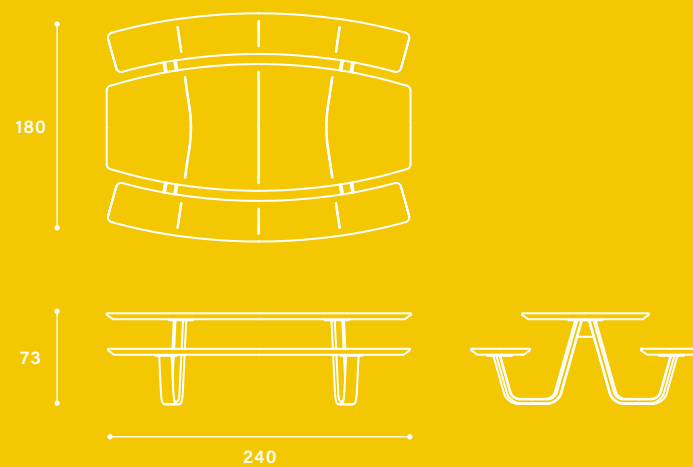

Materials:

Aluminum frame .37 .44 .10
Teak details
Textilene seat or [custom fabric version](#)
(available only with fabrics from the new collection "DELTA" P.88)

Lounger Lounger

LPA | LDH 68 x 103 x 92 cm
Altezza Seduta | Seat Height (no cushion) 35 cm
Altezza Bracciolo | Armrest Height 59 cm
Volume | Volume 0,6 m³
Peso | Weight 8 kg

Pouf Pouf

LPA | LDH 72 x 62 x 39 cm
Altezza Seduta | Seat Height 40 cm
Volume | Volume 0,2 m³
Peso | Weight 4 kg

8teen

Tavolo con panca Table with bench

Dining

Materiali:

(8TEEN E ORBIT) Alluminio .37 .44 .10

Materials:

(8TEEN AND ORBIT) Aluminum .37 .44 .10

Tavolo con panche

Table with benches

LPA | LDH 240 x 180 x 73 cm
 Altezza Seduta | Seat Height 47 cm
 Top LP | Top WD 240 x 100
 Volume | Volume 3,2 m³
 Peso | Weight 79 kg