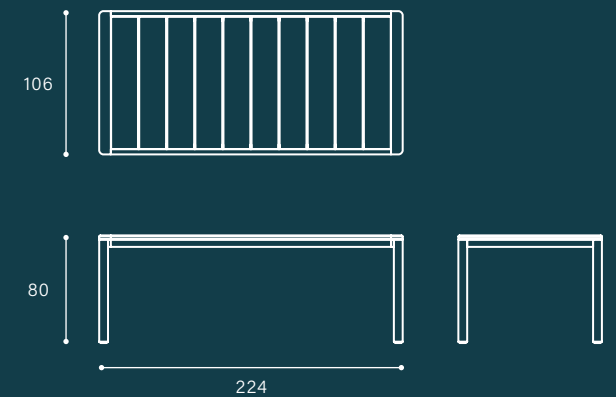

Tavolo Table

LPA | LDH 224 x 106 x 80 cm
Altezza sotto top | Height under the top 71 cm
Volume | Volume 1,9 m³
Peso | Weight 167 kg