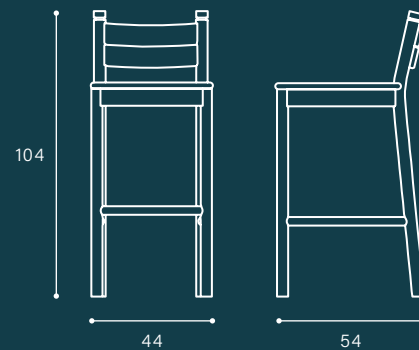

Teak

Sedia Chair

LPA | LDH 58 x 56 x 84 cm
Altezza Seduta | Seat Height 47 cm
Altezza Bracciolo | Armrest Height 68 cm
Volume | Volume 0,3 m³
Peso | Weight 10 kg

Sgabello Stool

LPA | LDH 44 x 54 x 104 cm
Altezza Seduta | Seat Height 79 cm
Volume | Volume 0,2 m³
Peso | Weight 9 kg