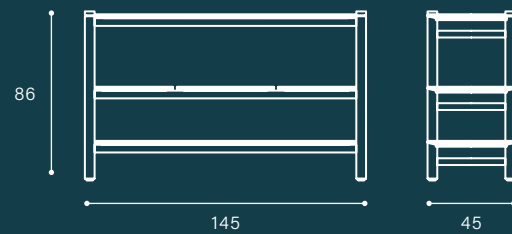

Panadora Cabinet
Plus Panadora Storage Cabinet

Dining

Materiali:

Teak

Materials:

Teak

Consolle Console

LPA | LDH 145 x 45 x 86 cm
Volume | Volume 0,6 m³
Peso | Weight 37 kg