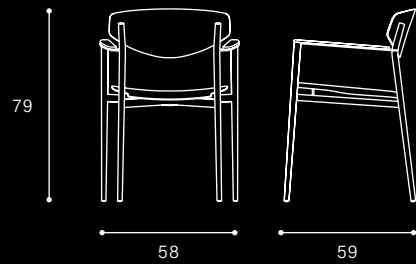

Aluminum frame .37 .44
 Teak details
 Gres Top table

Sedia _____ Chair

LPA | LDH 58 x 59 x 79 cm
 Altezza Bracciolo | Armrest Height 67 cm
 Altezza Seduta | Seat Height 50 cm
 Volume | Volume 0,3 m³
 Peso | Weight 6 kg