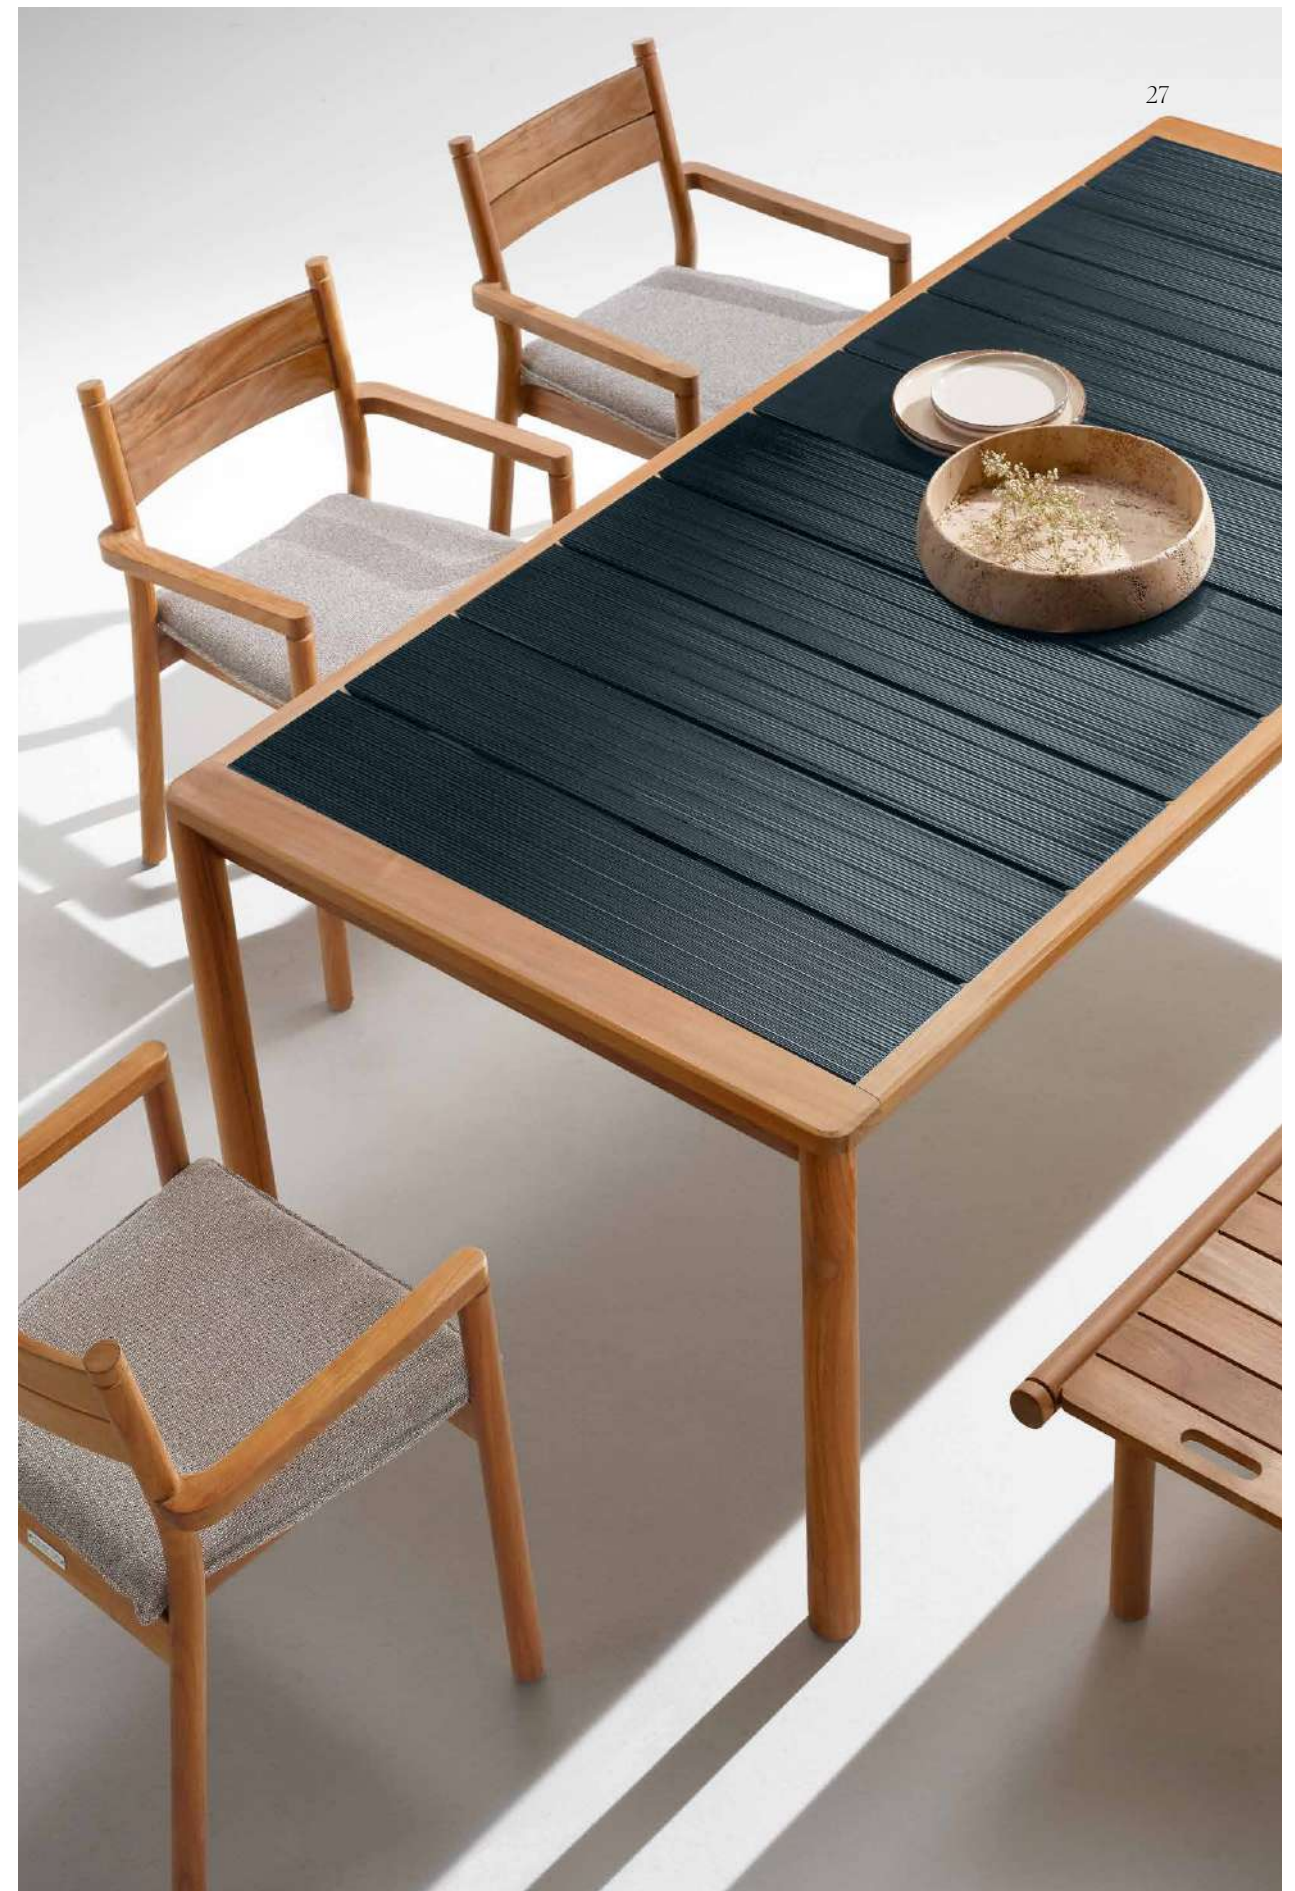

Estetica senza tempo e infinite possibilità di configurazione, pennellate di colore ottanio dalla superficie liscia o cannettata pensate per ogni esigenza stilistica.

Timeless aesthetics and infinite configuration possibilities, ottanio colored brushstrokes with a smooth or ribbed surface designed for every stylistic need.