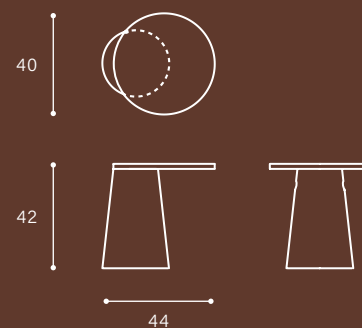

Tavolo Servitore Service Table

LPA | LDH 44 x 40 x 42 cm
Volume | Volume 0,7 m³
Peso | Weight 11 kg