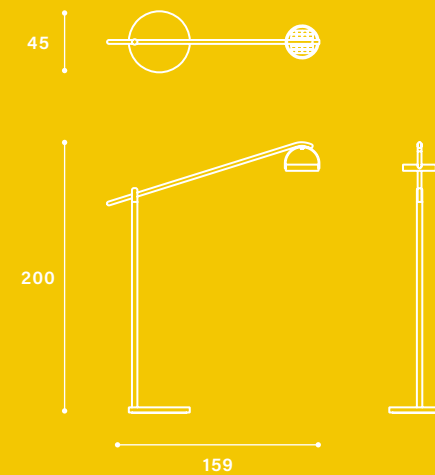

Orbit Lampada da terra

Floor lamp

LPA | LDH 159 x 45 x 200 cm
Volume | Volume 1,4 m³
Peso | Weight 16 kg