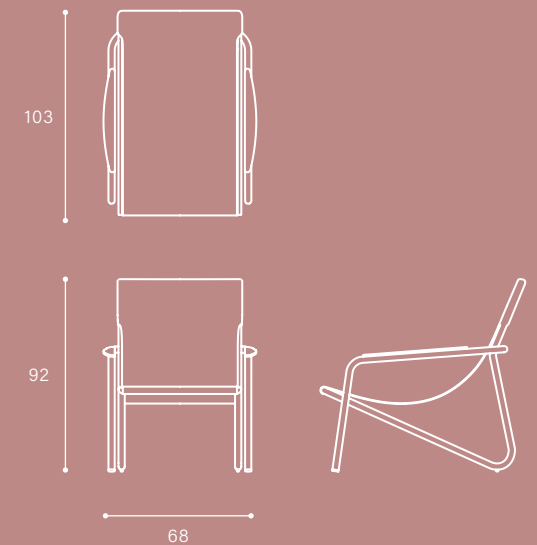

Tavolo Basso Coffee Table
Tavolo Servitore Service Table

Living

Materiali:

Concrete Siena

Materials:

Concrete Siena

Tavolo Basso Coffee Table

Diam x A | Diam x H 84 x 33 cm
Volume | Volume 0,2 m³
Peso | Weight 20 kg

Tavolo Servitore Service Table

LPA | LDH 44 x 40 x 42 cm
Volume | Volume 0,7 m³
Peso | Weight 11 kg

Zante

Lounger Lounger
Pouf Pouf

Sunbeds

Materiali:

Struttura in Alluminio .37 .44 .10
Dettagli in teak
Seduta in textilene o [versione tessuto custom](#)
(disponibile solamente con i tessuti della nuova collezione "DELTA" P.88)

Materials:

Aluminum frame .37 .44 .10
Teak details
Textilene seat or [custom fabric version](#)
(available only with fabrics from the new collection "DELTA" P.88)

Lounger Lounger

LPA | LDH 68 x 103 x 92 cm
Altezza Seduta | Seat Height (no cushion) 35 cm
Altezza Bracciolo | Armrest Height 59 cm
Volume | Volume 0,6 m³
Peso | Weight 8 kg