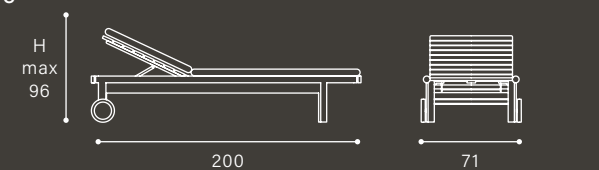

Daybed _____ Daybed

LPA | LDH 149 x 200 x 217 cm
Altezza Seduta | Seat Height 42 cm
Volume | Volume 6,4 m³
Peso | Weight 105 kg

Chaise Longue _____ Chaise Longue

LPA | LDH 200 x 71 x 96 cm
Altezza Seduta | Seat Height 38 cm
Volume | Volume 0,5 m³
Peso | Weight 39 kg