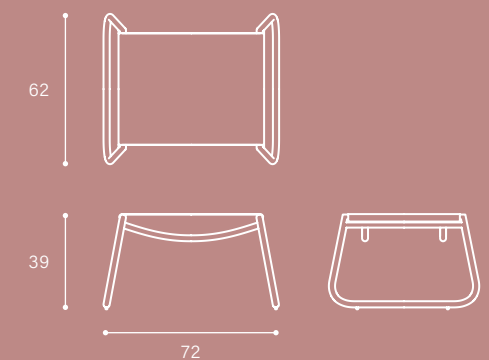

Materials:

Aluminum frame .37 .44 .10
Teak details
Textilene seat or [custom fabric version](#)
(available only with fabrics from the new collection "DELTA" P.88)

Lounger Lounger

LPA | LDH 68 x 103 x 92 cm
Altezza Seduta | Seat Height (no cushion) 35 cm
Altezza Bracciolo | Armrest Height 59 cm
Volume | Volume 0,6 m³
Peso | Weight 8 kg

Pouf Pouf

LPA | LDH 72 x 62 x 39 cm
Altezza Seduta | Seat Height 40 cm
Volume | Volume 0,2 m³
Peso | Weight 4 kg

8teen

Tavolo con panca Table with bench

Dining

Materiali:

(8TEEN E ORBIT) Alluminio .37 .44 .10