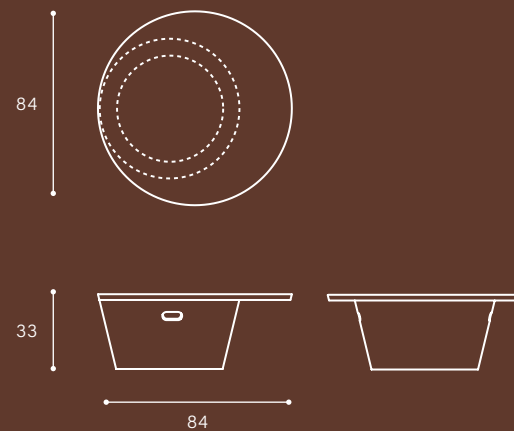

Tavolo Basso Coffee Table
Tavolo Servitore Service Table

Living

Materiali:

Concrete Siena

Materials:

Concrete Siena

Tavolo Basso Coffee Table

Diam x A | Diam x H 84 x 33 cm
Volume | Volume 0,2 m³
Peso | Weight 20 kg