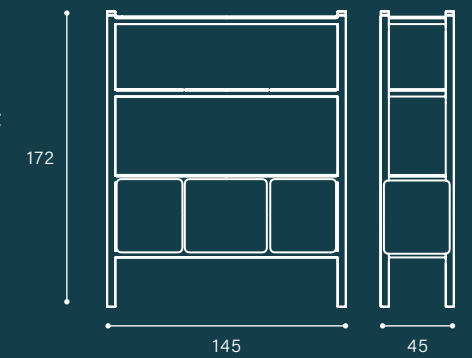

Panadora Cabinet

LPA | LDH 145 x 45 x 172 cm
Volume | Volume 1,1 m³
Peso | Weight 54 kg

Plus Panadora contenitore

Apache Plus Storage Cabinet

LPA | LDH 145 x 45 x 172 cm
Volume | Volume 1,1 m³
Peso | Weight 63 kg