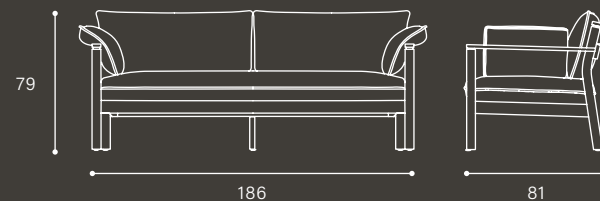

Materials:

Teak
(APACHE COFFEE TABLE) Teak, Ceramized lava
stone
(possibility of inclusion of the new two finishes.
Ottanio smooth and fluted P.84)

Poltrona _____ Armchair

LPA | LDH 94 x 81 x 79 cm
Altezza Bracciolo | Armrest Height 68 cm
Altezza Seduta | Seat Height 44 cm
Volume | Volume 0,4 m³
Peso | Weight 35 kg

Divano _____ Sofa

LPA | LDH 186 x 81 x 79 cm
Altezza Bracciolo | Armrest Height 68 cm
Altezza Seduta | Seat Height 44 cm
Volume | Volume 1 m³
Peso | Weight 64 kg

Tavolo Basso _____ Coffee Table

LPA | LDH 110 x 69 x 36 cm
Volume | Volume 0,3 m³
Peso | Weight 51 kg