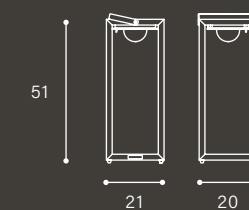

Astro Lanterna _____ Lantern

LPA | LDH 21 x 20 x 51 cm
Volume | Volume 0,2 m³
Peso | Weight 2 kg