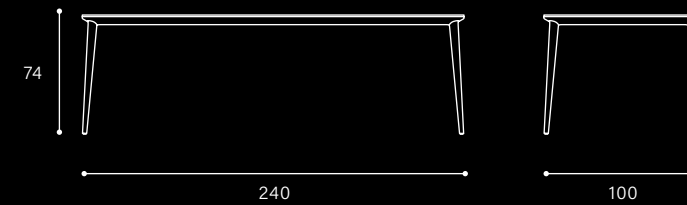

Tavolo _____ Table

LPA | LDH 240 x 100 x 74 cm
Altezza sotto top | Height under the top 69 cm
Volume | Volume 1,8 m³
Peso | Weight 96 kg