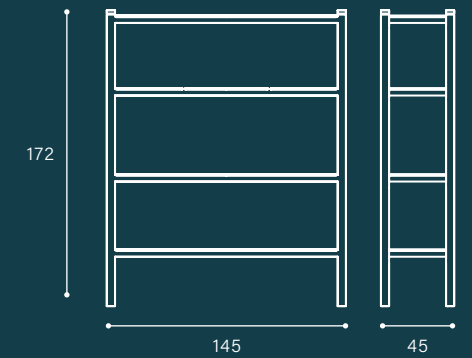

Panadora Cabinet

LPA | LDH 145 x 45 x 172 cm
Volume | Volume 1,1 m³
Peso | Weight 54 kg