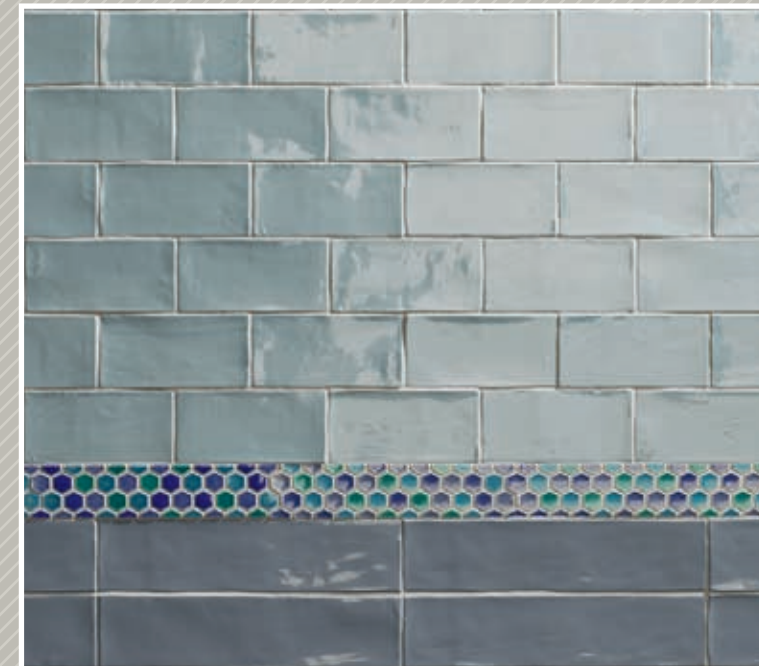

COTSWOLD ACQUA 7,5 x 15 · COTSWOLD TEAL 7,5 x 30 · DECOR CENEFA CASELLA TEMPESTA 5,5 x 23,5