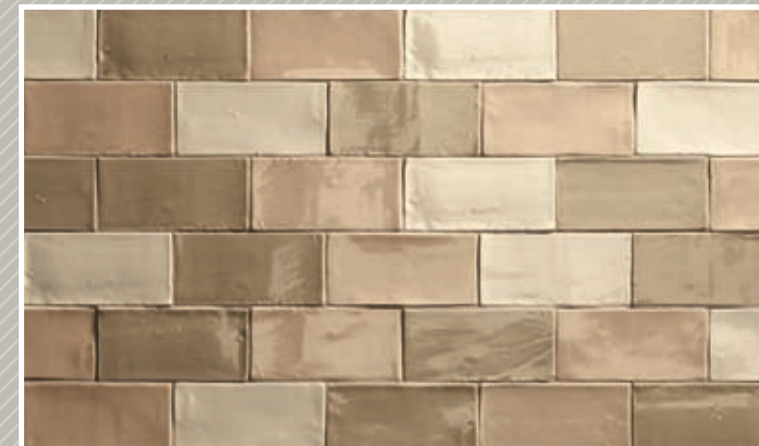

COTSWOLD BONE 7,5 x 15 · COTSWOLD CAPUCHINO 7,5 x 15 · COTSWOLD LATE 7,5 x 15