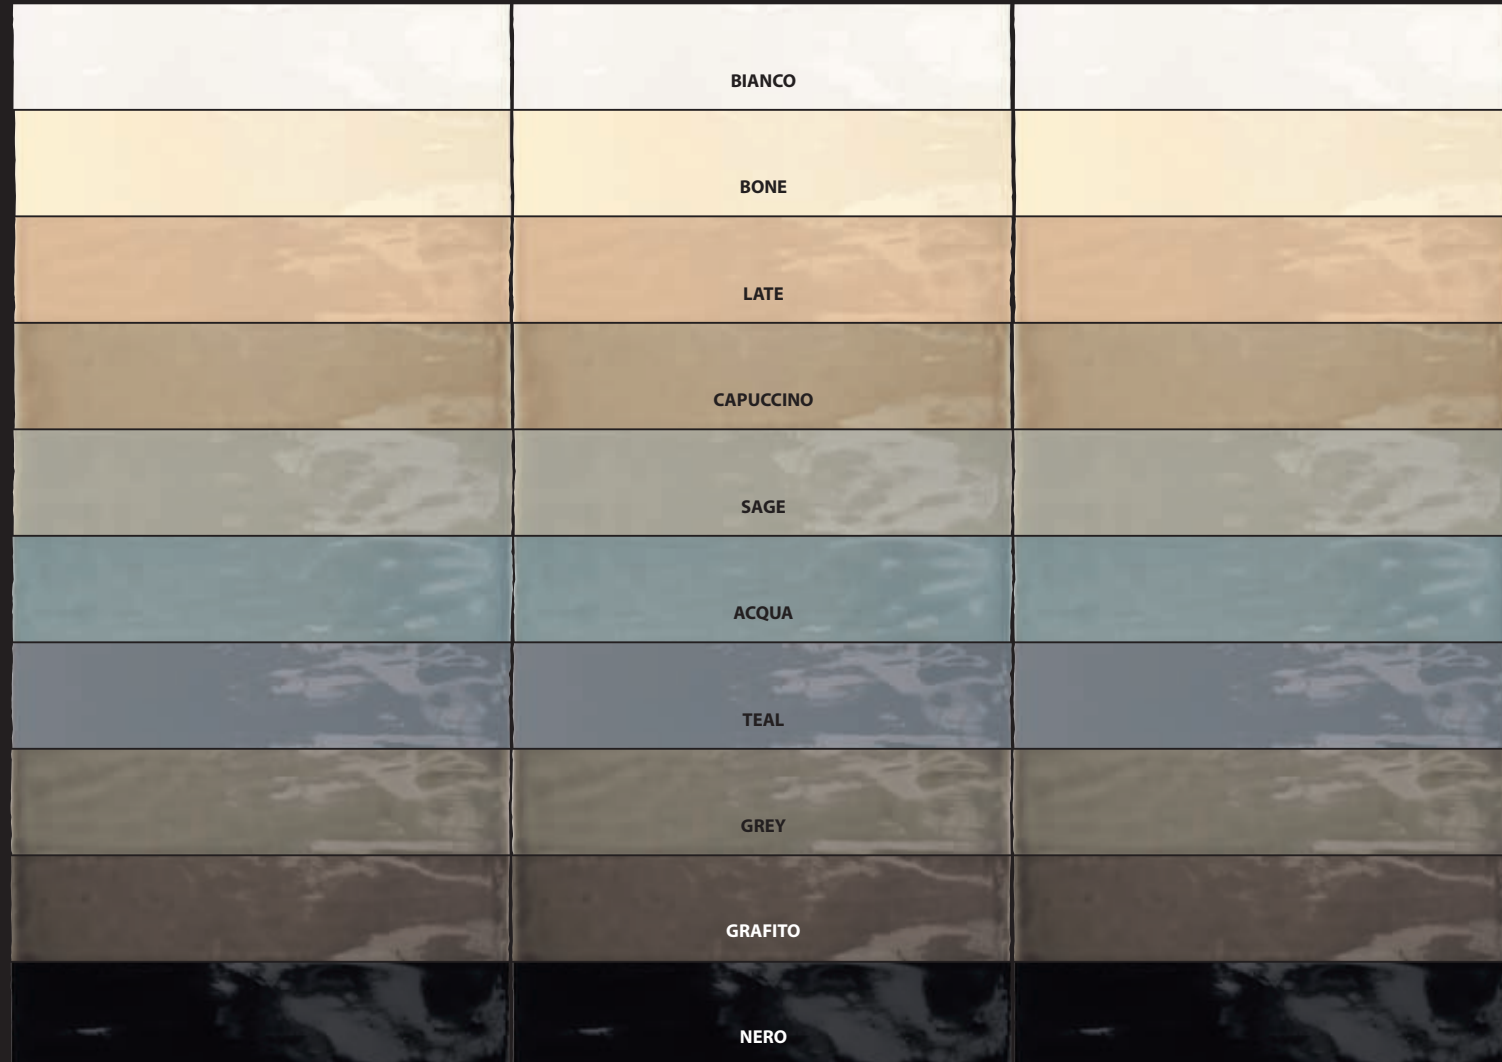

White Body

Pasta Blanca

COTSWOLD

1 surface
10 colors
2 sizes
1 special piece

SHINE

7,5x30 · 3"x12" · 7,5x15 · 3"x6"

White Body

 COTSWOLD 7,5x30
3"x12"