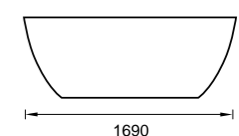

CLEARSTONE MATT (NO OVERFLOW HOLE)

BYRON STONE BATH 26385

1500 x 800 x 570mm
67kg unfilled, 218 litres

BYRON STONE BATH 26922

1690 x 800 x 570mm
84kg unfilled, 277 litres

STONE PLUG + WASTE 26933

Optional

CLEARSTONE GLOSS (NO OVERFLOW HOLE)