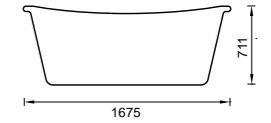

PATINATO STONE BATH 22829

1690 x 800 x 550mm
91kg unfilled, 204 litres

STONE PLUG + WASTE 22529
Optional

BALTHAZAR STONE BATH WITH WHITE OUTER 30489*

1675 x 761 x 711mm
111kg unfilled, 164 litres

STONE PLUG + WASTE 22529
Optional