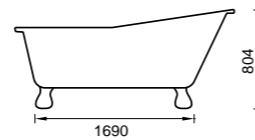

1690 x 750 x 804mm
75kg unfilled, 167 litres

1690 x 750 x 804mm
75kg unfilled, 167 litres

STONE PLUG + WASTE 22529
Optional