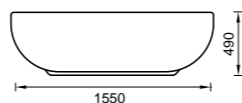

STONE PLUG + WASTE 22529

Optional