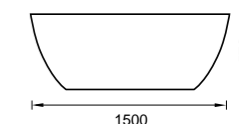

CLEARSTONE MATT (NO OVERFLOW HOLE)

BYRON STONE BATH 26385

1500 x 800 x 570mm
67kg unfilled, 218 litres

BYRON STONE BATH 26922

1690 x 800 x 570mm
84kg unfilled, 277 litres

STONE PLUG + WASTE 26933

Optional

CLEARSTONE GLOSS (NO OVERFLOW HOLE)