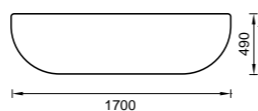

Optional

FLORENZA BATH 21123*

1828 x 864 x 569mm
107kg unfilled, 230 litres

STONE PLUG + WASTE 22529

Optional

PLURO BATH 22830

1700 x 750 x 490mm
65kg unfilled, 203 litres

STONE PLUG + WASTE 22529