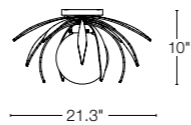

DAHLIA MINI PENDANT • 184350
18.2" h x 21.3" dia • B bulbs (4), 60W max
SHOWN: VINTAGE PLATINUM FINISH

DAHLIA

DAHLIA DESIGNS AVAILABLE

Dahlia Large
104355

Dahlia
104350

Dahlia Mini
184350

Dahlia Flush-Mount
124350