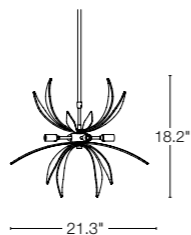

DAHLIA MINI PENDANT • 184350
18.2" h x 21.3" dia • B bulbs (4), 60W max
SHOWN: VINTAGE PLATINUM FINISH

DAHLIA

DAHLIA DESIGNS AVAILABLE

Dahlia Large
104355

Dahlia
104350

Dahlia Mini
184350

Dahlia Flush-Mount
124350