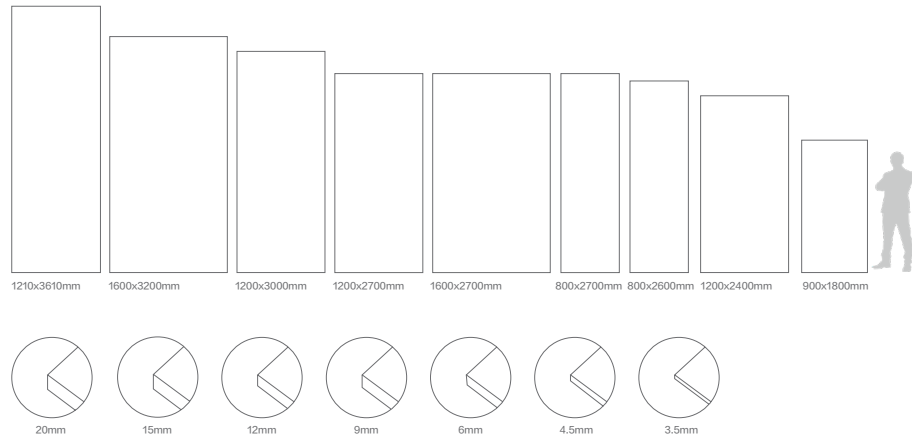

黑白根

GF-YB270820-051
800x2700x20mm
自然面

黑金石

GF-YB270815-210
800x2700x15mm
GF-YB270820-210
800x2700x20mm
自然面

澳洲砂岩

GF-YG270815-041
800x2700x15mm
GF-YG270820-041
800x2700x20mm
哑光干粒面

新明珠岩板产品规格 / 厚度

新明珠岩板 7 大核心特质