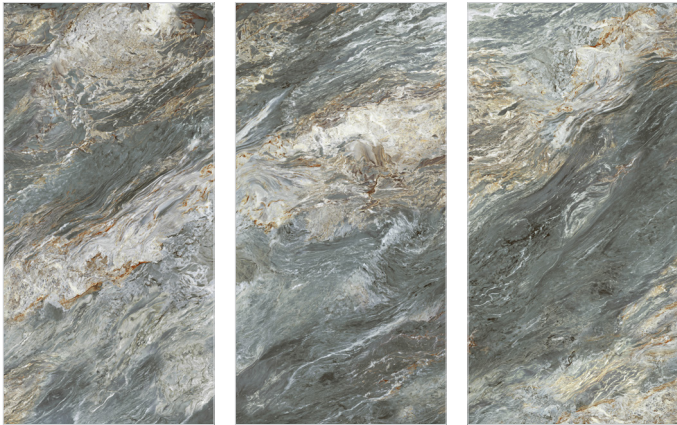

GF-YBB32018 自然面
1600x3200x6mm
GF-YBH32018 自然面
1600x3200x12mm

劳伦特黑金

GF-YBB32061 自然面
1600x3200x6mm

GF-YBH32061 自然面
1600x3200x12mm

瀚海星云

GF-YQSB32113A
亮面结晶
1600x3200x6mm

GF-YQSB32113B
亮面结晶
1600x3200x6mm

GF-YQSB32113C
亮面结晶
1600x3200x6mm