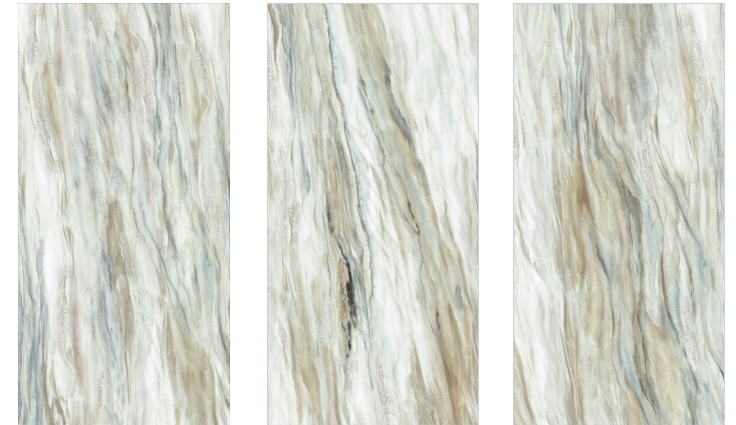

GF-YBB24090 自然面
1200x2400x6mm

透光白

GF-YLB24159 细滑面
1200x2400x6mm

伯爵灰

GF-YLB24033 细滑面
1200x2400x6mm

钻石黑

GF-YLB24034 细滑面
1200x2400x6mm

翡丽星辰