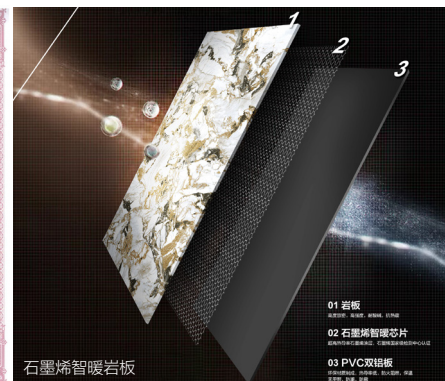

ABOUT NEWPEARL

关于新明珠

1993年，新明珠集团成立于广东佛山，近三十年深耕细作，在新明珠集团董事长兼总裁叶德林先生的领导下，秉持“有建筑的地方，就有新明珠陶瓷”的企业愿景，发展成为一家集建筑卫生陶瓷研发、生产、销售、服务于一体的大型现代化集团。

新明珠岩板是新明珠集团旗下专业的岩板品牌，与新明珠智造的精工匠心一脉相承，致力于打造“世界岩板”，为高端消费用户提供各项性能卓越的岩板材料和绿色建筑整体空间的全面应用解决方案。

绿色智造

新明珠集团已在佛山三水、肇庆禄步、江西高安、湖北浠水建成四大现代化、集约化工业园，总面积近9000亩，拥有50多条自动化智能生产线，年产墙地砖约2亿㎡，其中900mm*1800mm及以上规格的已投产的岩板生产线8条，日产能超10万方。

多年来，新明珠以丰富的产品品类和质量稳定、性价比高及供货能力强的优势持续向国内数十家知名房企提供高质量的产品和服务，多次获得“优秀供应商、最佳合作商”等荣誉，广受好评。

创新驱动

新明珠集团始终坚持以创新驱动转型升级，旗下拥有3家高新技术企业，2个省级企业技术中心、2个省级工程技术研究开发中心、1个省级工业设计中心等研发平台，共主导或参与制订70多项国家、行业及地方标准，累计获得专利授权及版权登记900多件，荣获国家知识产权示范企业、由国家标准化管理委员会授予的中国标准创新贡献奖等。

对纹通体岩板

抗菌岩板

新明珠岩板以技术研发推动产品革新，先后研发生产出具有抗菌抑菌、石墨烯智暖、魔术师通体等黑科技功能的岩板产品，为岩板的应用带来了更多元的选择。

抗菌岩板——

主要有效成分为银离子，可长效抑制大肠杆菌、金黄色葡萄球菌等，表面可与食品直接接触。

对纹通体岩板——

720° 奢石纹理通体，任何切割表里如一

石墨烯智暖岩板——

表面温度保持在32℃-49℃，无风感不干燥，科技节能环保。