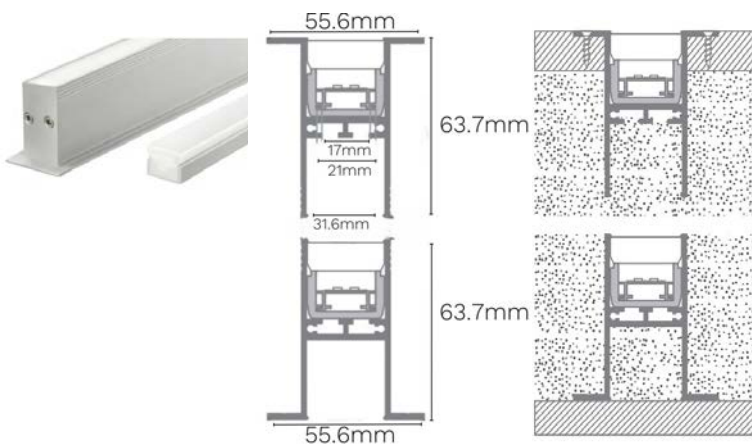

RIGID IN GROUND 20W WINGS