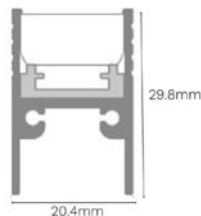

RIGID IN GROUND 10W DEEP