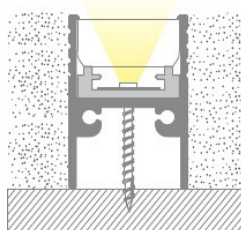

RIGID IN GROUND 10W DEEP