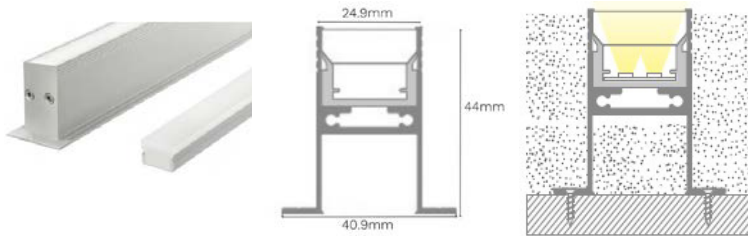

RIGID IN GROUND 15W WINGS