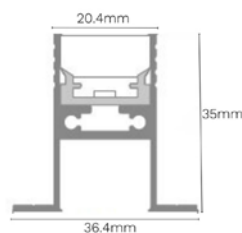

RIGID IN GROUND 10W WINGS