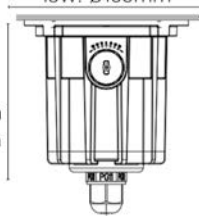

BEAM ANGLE

15°, 24°, 36°, 60°

● *Honeycomb available

IN GROUND ADJUSTABLE

Tilt Angles:
10°, 20°, 30°

3W: Ø95mm
5W: Ø130mm
10W: Ø130mm
15W: Ø160mm

3W: 116mm
5W: 133mm
10W: 133mm
15W: 153mm

WATTS - LUMENS