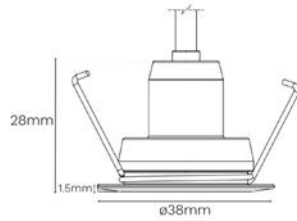

SPOT LIGHTS

THE MIGHTY MINI