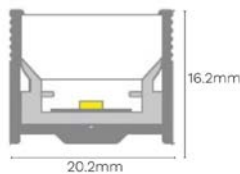

RIGID IN GROUND 10W