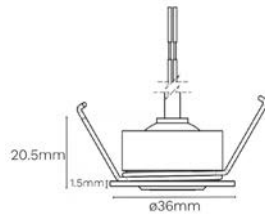

IP67

BEAM ANGLE

25°, 60°

THE MINI TILTZ

WATTS - LUMENS

2W - 210lms

MATERIAL

Aluminium,
Stainless Steel