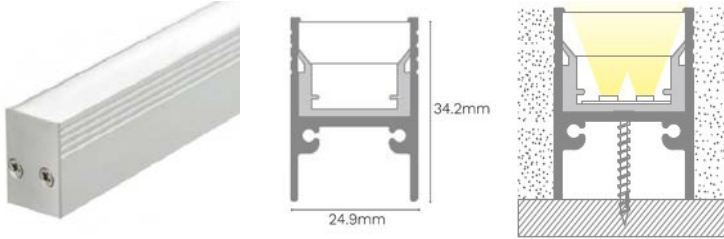

RIGID IN GROUND 15W DEEP