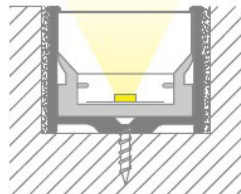

RIGID IN GROUND 10W