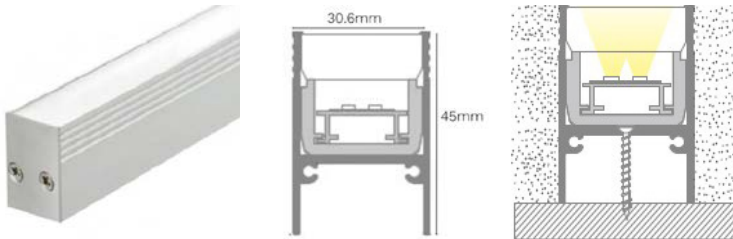

RIGID IN GROUND 20W DEEP