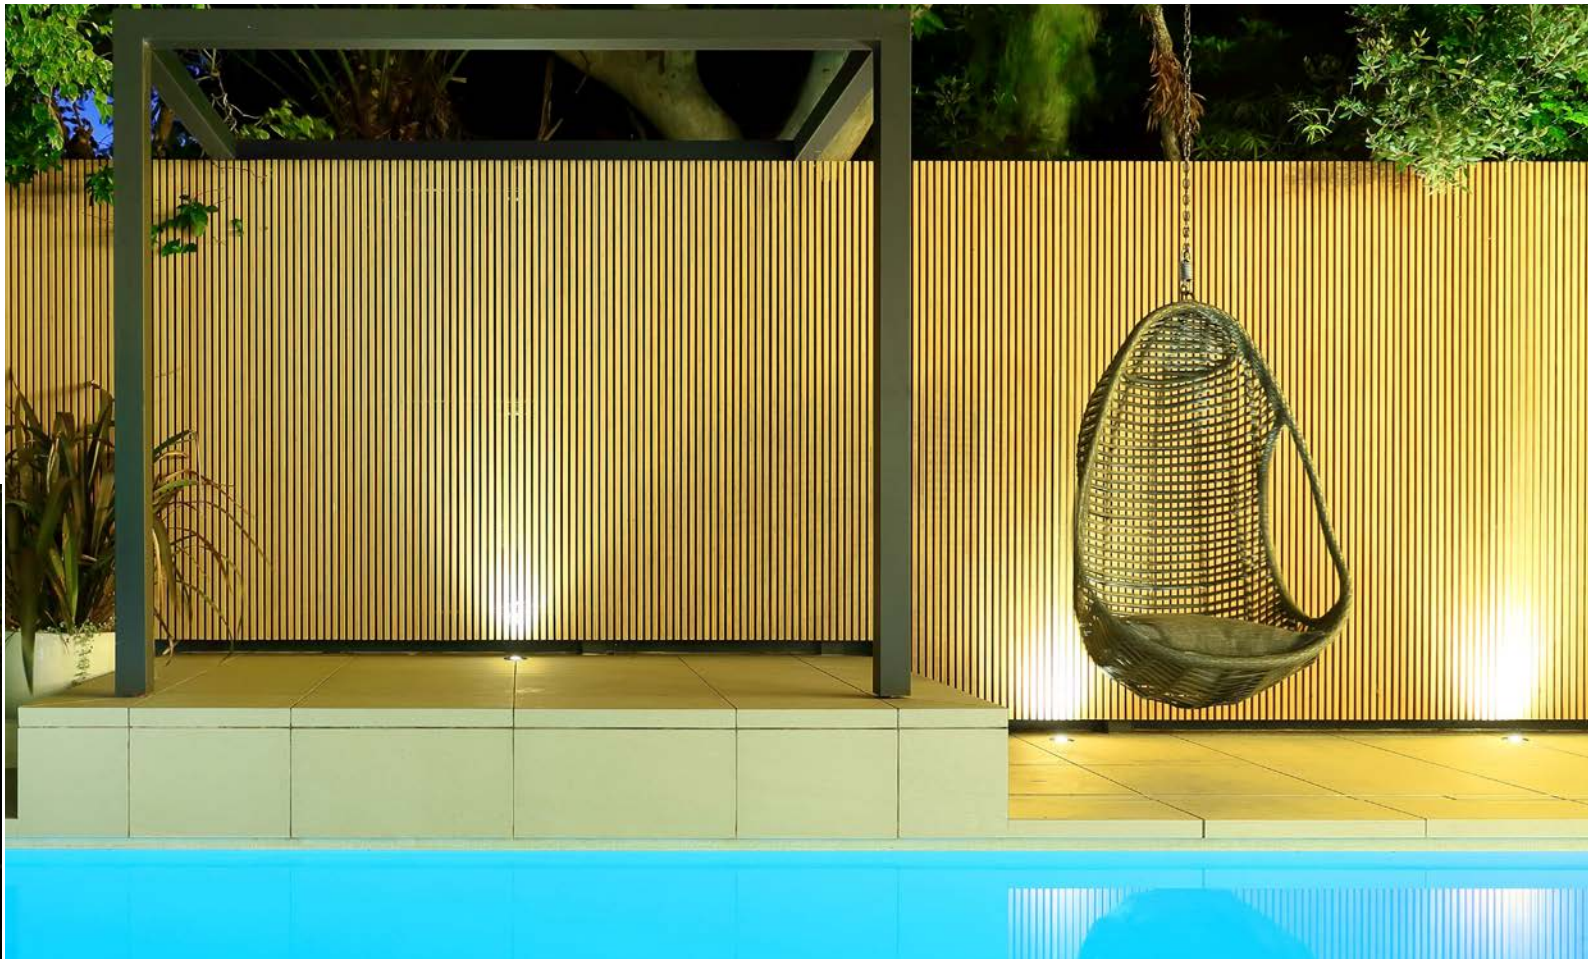

BEAM ANGLE

30°, 70°