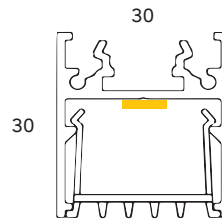

MAX IP RATING

IP65

3035
PRO3035