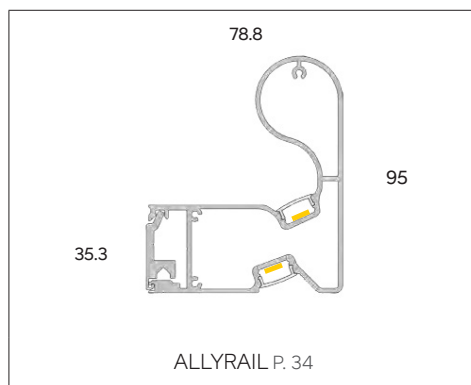

ILLUMINATED HANDRAIL