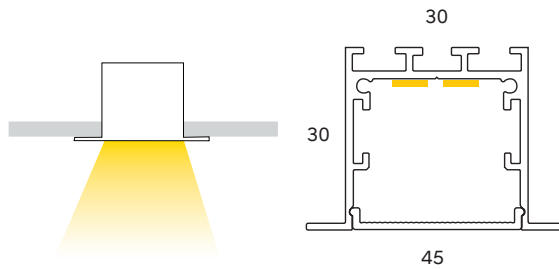

## POWERLINE30

PROPOW30

**WATTS**

21.6W Evolve

**COLOURS**

Satin anodised  
\*Other colours available

**DIFFUSER**

Prismatic,  
Low glare