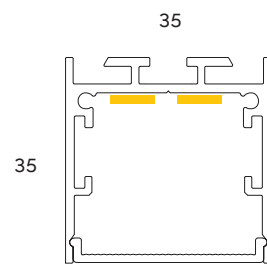

MAX IP RATING

IP65

3535
PRO3535