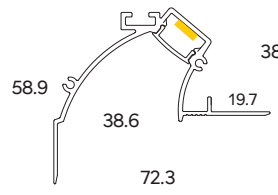

MICROCOVE-P PROMICROCOVE-P