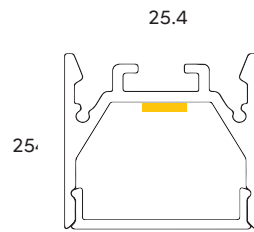

PRODUCT DETAILS

LI

LINEAR (SUSPENDED)

2525
PRO2525