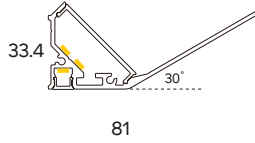

#### WATTS

Up: 21W Evolve  
Down: 14.4W