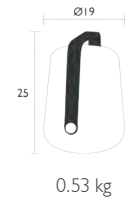

**Size icon**

361000 - H.25 CM SET (6 colours)  
3612 - H.25 CM SET (6 monochrome)

361282	● Cactus	361247	● Anthracite
361214	● Nutmeg	361221	● Acapulco Blue
361273	● Honey	361220	● Red Ochre

**Colour chart**