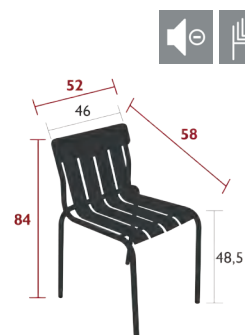

4.9 kg

FURNITURE