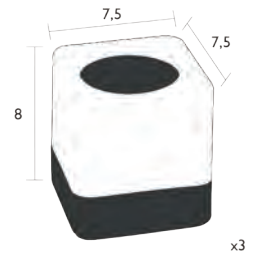

- 308000 ●●● Willow Green / Cactus / Rosemary
- 308001 ●●● Chili / Capucine / Pink Praline
- 308003 ●●● Anthracite / Deep Blue / Acapulco Blue

0.42 kg

PARASOLS  
& ACCESSORIES

CUUB