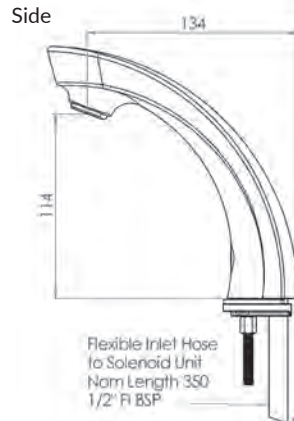

240v Power supply

Solenoid Unit

Top

Front

Side

Flexible Inlet Hose to Solenoid Unit
Nom Length 350
1/2" R BSP

T-3MSSP-HMST-M

T-3MSSP-HMST-CBS