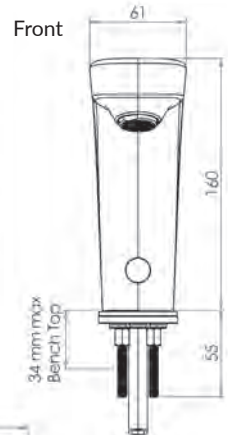

240v Power supply

Solenoid Unit

Top

Front

Side

Flexible Inlet Hose to Solenoid Unit
Nom Length 350
1/2" R BSP

T-3MSSP-HMST-M

T-3MSSP-HMST-CBS