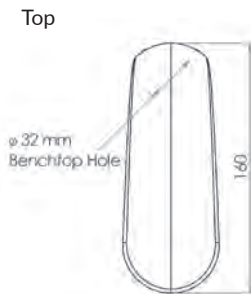

240v Power supply

Solenoid Unit

Top

Front

Side

Flexible Inlet Hose to Solenoid Unit
Nom Length 350
1/2" R BSP

T-3MSSP-HMST-M

T-3MSSP-HMST-CBS